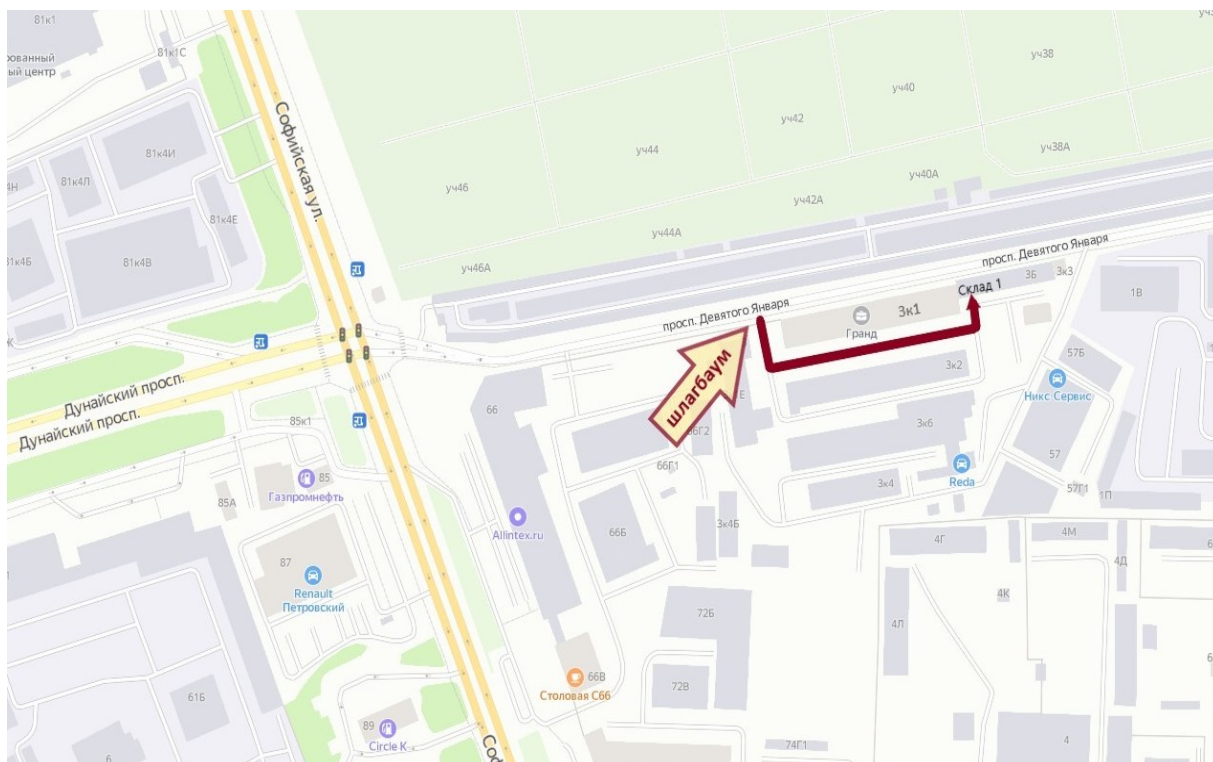

Адрес склада:

192289, г. Санкт-Петербург, пр. Девятого Января, д.3, корп.1 склад №1

Схема проезда на склад на машине:

При движении по Софийской ул. со стороны КАД:

- на перекрестке Софийской ул. и пр. Девятого Января поверните направо.
- двигайтесь по пр. Девятого Января до бизнес-центра «Гранд» (4-х этажное здание серого цвета с зелеными полосами).
- перед зданием Вам нужно повернуть направо и через шлагбаум заехать на территорию бизнес-центра.
- после шлагбаума поверните налево, двигайтесь вдоль здания.
- слева вы увидите склады с белыми воротами, Вам нужен первый склад с номером «1».

Адрес офиса:

192289, г. Санкт-Петербург, пр. Девятого Января, д.3, корп.1 оф.305

Телефон:

+7(812)467-90-70

E-mail:

sales@manometer-spb.ru

Режим работы:

Понедельник-пятница: с 9:00 до 17:30